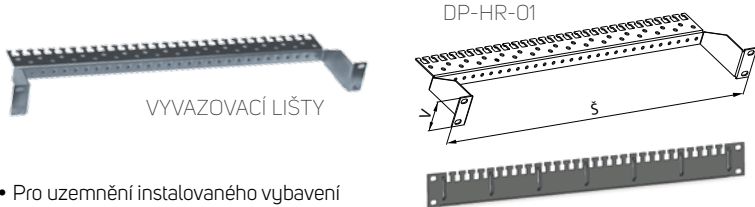

## VYVAZOVACÍ/ZEMNICÍ LIŠTA PRO PROPOJOVACÍ PANEL

- Pro uzemnění instalovaného vybavení
- Výška: 1U a 2U
- Uchycení kabelů kabelovými páskami nebo PVC
- Lze použít jako zemnicí lištu
- Pozinkovaný povrch
- Balení zahrnuje:
  - DP-HR-01, DP-HR-02: 1x zemnicí lišta
  - DP-HR-03: 5x zemnicí lišta, 5x montážní sada DP-MO-01

Kód	Popis	Balení
DP-HR-01	19" vyvazovací/zemnicí lišta pro propojovací panel, 1U	1 ks
DP-HR-02	19" vyvazovací/zemnicí lišta pro propojovací panel, 2U	1 ks
DP-HR-03	19" vyvazovací/zemnicí lišta kabel / svazek kabelů, 1U	1 sada

## 19" PANEL SE ZEMNICÍ LIŠTOU

- Výška: 1U
- Součástí je měděná zemnicí svorkovnice s 5 zemnicími svorkami (DP-ZE-CL)
- Barva: prášková barva RAL 9005
- Balení zahrnuje:
  - DP-ZE-RAM: 1x zemnicí svorkovnice, 5x svorka DP-ZM-CL
  - DP-ZE-CL: 1x zemnicí svorka

## ZEMNICÍ LIŠTA

- Pro rozvaděče 15–48U
- Měděná lišta 25 × 5 mm
- Instalační sada pro montáž do rozvaděče (je součástí)
- Balení zahrnuje: 1x zemnicí lišta, 5x svorka DP-ZM-CL, 4x šroub M5, 4x matice M5