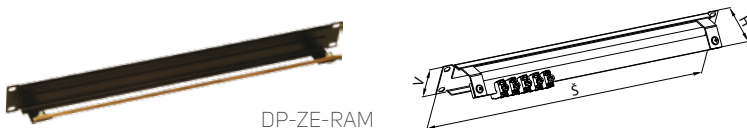

## VYVAZOVACÍ/ZEMNICÍ LIŠTA PRO PROPOJOVACÍ PANEL

- Pro uzemnění instalovaného vybavení
- Výška: 1U a 2U
- Uchycení kabelů kabelovými páskami nebo PVC
- Lze použít jako zemnicí lištu
- Pozinkovaný povrch
- Balení zahrnuje:
  - DP-HR-01, DP-HR-02: 1x zemnicí lišta
  - DP-HR-03: 5x zemnicí lišta, 5x montážní sada DP-MO-01

Kód	Popis	Balení
DP-HR-01	19" vyvazovací/zemnicí lišta pro propojovací panel, 1U	1 ks
DP-HR-02	19" vyvazovací/zemnicí lišta pro propojovací panel, 2U	1 ks
DP-HR-03	19" vyvazovací/zemnicí lišta kabel / svazek kabelů, 1U	1 sada

## 19" PANEL SE ZEMNICÍ LIŠTOU

- Výška: 1U
- Součástí je měděná zemnicí svorkovnice s 5 zemnicími svorkami (DP-ZE-CL)
- Barva: prášková barva RAL 9005
- Balení zahrnuje:
  - DP-ZE-RAM: 1x zemnicí svorkovnice, 5x svorka DP-ZM-CL
  - DP-ZE-CL: 1x zemnicí svorka

## ZEMNICÍ LIŠTA

- Pro rozvaděče 15–48U
- Měděná lišta 25 × 5 mm
- Instalační sada pro montáž do rozvaděče (je součástí)
- Balení zahrnuje: 1x zemnicí lišta, 5x svorka DP-ZM-CL, 4x šroub M5, 4x matice M5