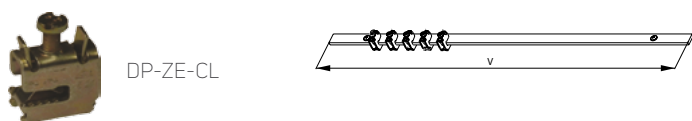

## VYVAZOVACÍ/ZEMNICÍ LIŠTA PRO PROPOJOVACÍ PANEL

- Pro uzemnění instalovaného vybavení
- Výška: 1U a 2U
- Uchycení kabelů kabelovými páskami nebo PVC
- Lze použít jako zemnicí lištu
- Pozinkovaný povrch
- Balení zahrnuje:
  - DP-HR-01, DP-HR-02: 1x zemnicí lišta
  - DP-HR-03: 5x zemnicí lišta, 5x montážní sada DP-MO-01

Kód	Popis	Balení
DP-HR-01	19" vyvazovací/zemnicí lišta pro propojovací panel, 1U	1 ks
DP-HR-02	19" vyvazovací/zemnicí lišta pro propojovací panel, 2U	1 ks
DP-HR-03	19" vyvazovací/zemnicí lišta kabel / svazek kabelů, 1U	1 sada

## 19" PANEL SE ZEMNICÍ LIŠTOU

- Výška: 1U
- Součástí je měděná zemnicí svorkovnice s 5 zemnicími svorkami (DP-ZE-CL)
- Barva: prášková barva RAL 9005
- Balení zahrnuje:
  - DP-ZE-RAM: 1x zemnicí svorkovnice, 5x svorka DP-ZM-CL
  - DP-ZE-CL: 1x zemnicí svorka

## ZEMNICÍ LIŠTA

- Pro rozvaděče 15–48U
- Měděná lišta 25 × 5 mm
- Instalační sada pro montáž do rozvaděče (je součástí)
- Balení zahrnuje: 1x zemnicí lišta, 5x svorka DP-ZM-CL, 4x šroub M5, 4x matice M5