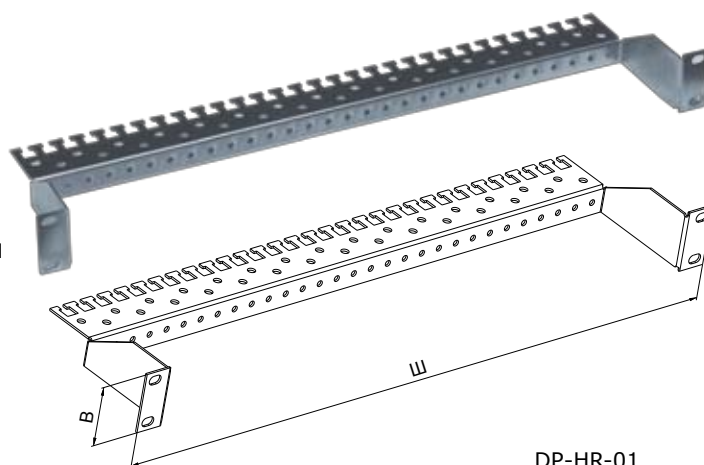

19" ПЛАНКА ФИКСАЦИИ КАБЕЛЯ / ШИНА ЗАЗЕМЛЕНИЯ ДЛЯ КОММУТАЦИОННОЙ ПАНЕЛИ

Предназначена для заземления установленного оборудования.

Описание:

- Высота: 1 и 2U
- Фиксация кабеля кабельными стяжками или ПВХ-хомутами
- Возможно использовать как шину заземления
- Материал: оцинкованный стальной лист

19" ПЛАНКА ФИКСАЦИИ КАБЕЛЯ		
Код	Высота	Ширина
DP-HR-01	1U	19"
DP-HR-02	2U	19"

DP-HR-01

19" ПАНЕЛЬ С ШИНОЙ ЗАЗЕМЛЕНИЯ

Описание:

- Высота: 1U
- В составе медная шина заземления с 5 зажимами для кабеля (DP-ZE-CL)
- Покрытие: порошковая эмаль. Стандартный цвет: RAL 9005
- Код: DP-ZE-RAM

DP-ZE-RAM

ШИНА ЗАЗЕМЛЕНИЯ

Описание:

- Производится для шкафов высотой от 15 до 48U
- Изготовлена из медной пластины сечением 25x5 мм
- В комплект входит крепеж для монтажа в шкаф
- Комплектуется 5 зажимами для кабеля (DP-ZE-CL)

ШИНЫ ЗАЗЕМЛЕНИЯ		
Код	Длина, мм	Высота
DP-UL-15U	667	15U
DP-UL-18U	800	18U
DP-UL-21U	933	21U
DP-UL-24U	1067	24U
DP-UL-27U	1200	27U
DP-UL-33U	1467	33U
DP-UL-36U	1600	36U
DP-UL-42U	1867	42U
DP-UL-45U	2000	45U
DP-UL-48U	2134	48U