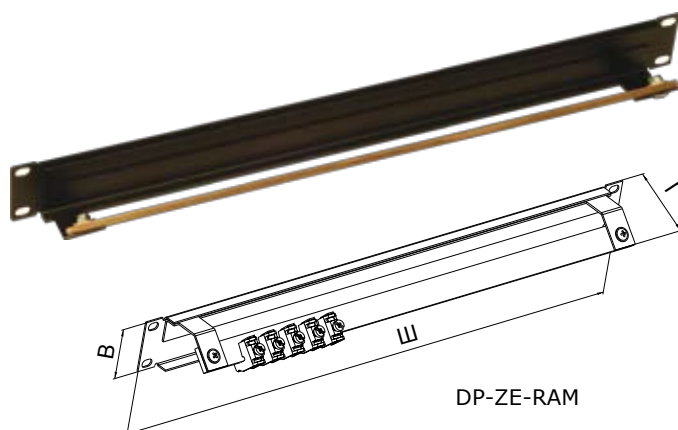

19" ПЛАНКА ФИКСАЦИИ КАБЕЛЯ / ШИНА ЗАЗЕМЛЕНИЯ ДЛЯ КОММУТАЦИОННОЙ ПАНЕЛИ

Предназначена для заземления установленного оборудования.

Описание:

- Высота: 1 и 2U
- Фиксация кабеля кабельными стяжками или ПВХ-хомутами
- Возможно использовать как шину заземления
- Материал: оцинкованный стальной лист

19" ПЛАНКА ФИКСАЦИИ КАБЕЛЯ		
Код	Высота	Ширина
DP-HR-01	1U	19"
DP-HR-02	2U	19"

DP-HR-01

19" ПАНЕЛЬ С ШИНОЙ ЗАЗЕМЛЕНИЯ

Описание:

- Высота: 1U
- В составе медная шина заземления с 5 зажимами для кабеля (DP-ZE-CL)
- Покрытие: порошковая эмаль. Стандартный цвет: RAL 9005
- Код: DP-ZE-RAM

DP-ZE-RAM

ШИНА ЗАЗЕМЛЕНИЯ

Описание:

- Производится для шкафов высотой от 15 до 48U
- Изготовлена из медной пластины сечением 25x5 мм
- В комплект входит крепеж для монтажа в шкаф
- Комплектуется 5 зажимами для кабеля (DP-ZE-CL)