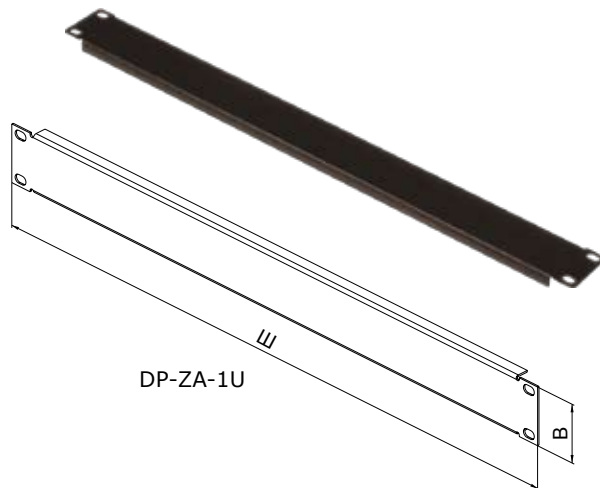

### 19" ПАНЕЛИ-ЗАГЛУШКИ

Предназначены для заполнения незадействованных позиций на 19" направляющих шкафа.

Описание:

- Высота: 1, 2, 3 и 5U
- Покрытие: порошковая эмаль. Стандартный цвет: RAL 9005

19" ПАНЕЛИ-ЗАГЛУШКИ		
Код	Высота	Ширина
DP-ZA-1U	1U	19"
DP-ZA-2U	2U	19"
DP-ZA-3U	3U	19"
DP-ZA-5U	5U	19"

### 19" ПАНЕЛИ ДЛЯ ВВОДА КАБЕЛЯ

Панели с отверстием предназначены для ввода кабеля на незадействованных позициях на 19" направляющих шкафа.

Описание:

- Высота: 1U
- Ширина: 19"
- Покрытие: порошковая эмаль. Стандартный цвет: RAL 9005

19" ПАНЕЛИ ДЛЯ ВВОДА КАБЕЛЯ		
Код	Высота	Ширина
DP-01-VENT	1U	19"

DP-01-VENT

### 19" ЩЕТОЧНЫЕ ПАНЕЛИ ДЛЯ ВВОДА КАБЕЛЯ

Возможен ввод и крепление кабеля на незадействованных позициях на 19" направляющих шкафа.

Описание:

- Типы:
  - а) Со щеткой
  - б) Со щеткой и гребенкой для фиксации кабеля
- Щеточная панель с отверстием для ввода кабеля и гребенкой для фиксации кабеля имеет гребенку на задней стороне и две скобы 40x50 мм на передней стороне по бокам
- Высота: 1U
- Покрытие: порошковая эмаль. Стандартный цвет: RAL 9005