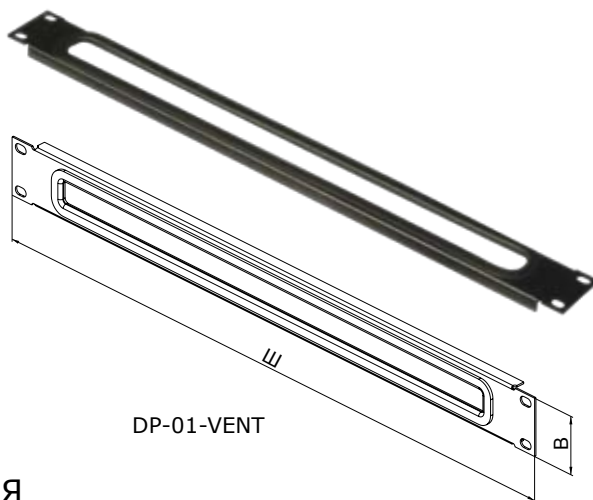

### 19" ПАНЕЛИ-ЗАГЛУШКИ

Предназначены для заполнения незадействованных позиций на 19" направляющих шкафа.

Описание:

- Высота: 1, 2, 3 и 5U
- Покрытие: порошковая эмаль. Стандартный цвет: RAL 9005

19" ПАНЕЛИ-ЗАГЛУШКИ		
Код	Высота	Ширина
DP-ZA-1U	1U	19"
DP-ZA-2U	2U	19"
DP-ZA-3U	3U	19"
DP-ZA-5U	5U	19"

### 19" ПАНЕЛИ ДЛЯ ВВОДА КАБЕЛЯ

Панели с отверстием предназначены для ввода кабеля на незадействованных позициях на 19" направляющих шкафа.

Описание:

- Высота: 1U
- Ширина: 19"
- Покрытие: порошковая эмаль. Стандартный цвет: RAL 9005

19" ПАНЕЛИ ДЛЯ ВВОДА КАБЕЛЯ		
Код	Высота	Ширина
DP-01-VENT	1U	19"

DP-01-VENT

### 19" ЩЕТОЧНЫЕ ПАНЕЛИ ДЛЯ ВВОДА КАБЕЛЯ

Возможен ввод и крепление кабеля на незадействованных позициях на 19" направляющих шкафа.

Описание:

- Типы:
  - а) Со щеткой
  - б) Со щеткой и гребенкой для фиксации кабеля
- Щеточная панель с отверстием для ввода кабеля и гребенкой для фиксации кабеля имеет гребенку на задней стороне и две скобы 40x50 мм на передней стороне по бокам
- Высота: 1U
- Покрытие: порошковая эмаль. Стандартный цвет: RAL 9005