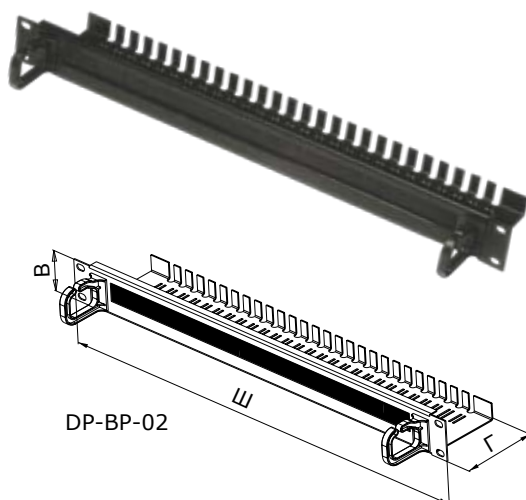

19" ПАНЕЛИ-ЗАГЛУШКИ

Предназначены для заполнения незадействованных позиций на 19" направляющих шкафа.

Описание:

- Высота: 1, 2, 3 и 5U
- Покрытие: порошковая эмаль. Стандартный цвет: RAL 9005

19" ПАНЕЛИ-ЗАГЛУШКИ		
Код	Высота	Ширина
DP-ZA-1U	1U	19"
DP-ZA-2U	2U	19"
DP-ZA-3U	3U	19"
DP-ZA-5U	5U	19"

19" ПАНЕЛИ ДЛЯ ВВОДА КАБЕЛЯ

Панели с отверстием предназначены для ввода кабеля на незадействованных позициях на 19" направляющих шкафа.

Описание:

- Высота: 1U
- Ширина: 19"
- Покрытие: порошковая эмаль. Стандартный цвет: RAL 9005

19" ПАНЕЛИ ДЛЯ ВВОДА КАБЕЛЯ		
Код	Высота	Ширина
DP-01-VENT	1U	19"

19" ЩЕТОЧНЫЕ ПАНЕЛИ ДЛЯ ВВОДА КАБЕЛЯ

Возможен ввод и крепление кабеля на незадействованных позициях на 19" направляющих шкафа.

Описание:

- Типы:
  - а) Со щеткой
  - б) Со щеткой и гребенкой для фиксации кабеля
- Щеточная панель с отверстием для ввода кабеля и гребенкой для фиксации кабеля имеет гребенку на задней стороне и две скобы 40x50 мм на передней стороне по бокам
- Высота: 1U
- Покрытие: порошковая эмаль. Стандартный цвет: RAL 9005

19" ЩЕТОЧНЫЕ ПАНЕЛИ ДЛЯ ВВОДА КАБЕЛЯ			
Код	Высота	Ширина	Глубина, мм
DP-BP-01	1U	19"	--
DP-BP-02	1U	19"	85
DP-BP-03	1U	19"	--

DP-BP-02