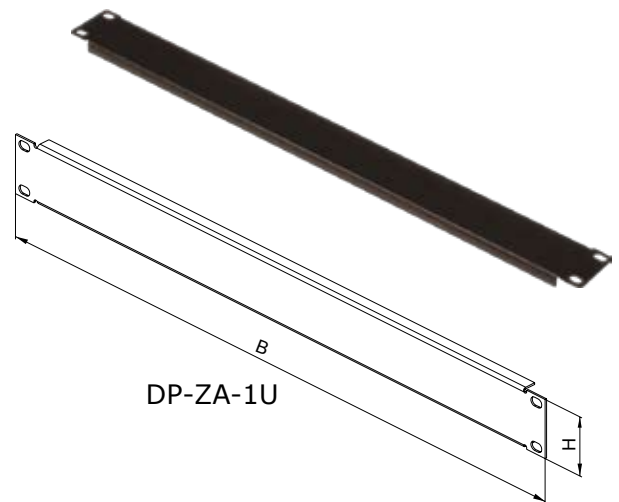

19" BLINDPANEL

19" Blindpanel zur Leerfeld-Abdeckung.

Produktbeschreibung:

- Lieferbar in 1HE, 2HE, 3HE und 5HE
- Farbe pulverbeschichtet RAL 9005

19" BLINDPANEL		
Bestell-Nr.	Höhe in HE	Tiefe in mm
DP-ZA-1U	1	19"
DP-ZA-2U	2	19"
DP-ZA-3U	3	19"
DP-ZA-5U	5	19"

DP-ZA-1U

19" DURCHFÜHRUNGSPANEL

19" Durchführungspanel zur Kabeldurchführung.

Produktbeschreibung:

- Höhe: 1HE
- Breite: 19"
- Farbe pulverbeschichtet RAL 9005

19" DURCHFÜHRUNGSPANEL		
Bestell-Nr.	Höhe in HE	Tiefe in mm
DP-01-VENT	1	19"

DP-01-VENT

19" DURCHFÜHRUNGSPANEL MIT BÜRSTE

19" Durchführungspanel zur Kabeldurchführung und Leerfeld-Abdeckung.

Produktbeschreibung:

- Ausführung:
 - a) Mit Bürste
 - b) Mit Bürste und Kabelmanagement
- Durchführungspanel mit Bürste und Kabelmanagement und zwei Kabelführungsbügeln 40x50mm
- Höhe: 1HE
- Farbe pulverbeschichtet RAL 9005

19" BLINDPANELE UND DURCHFÜHRUNGSPANELE			
Bestell-Nr.	Höhe in HE	Breite	Tiefe in mm
DP-BP-01	1	19"	--
DP-BP-02	1	19"	85

DP-BP-02