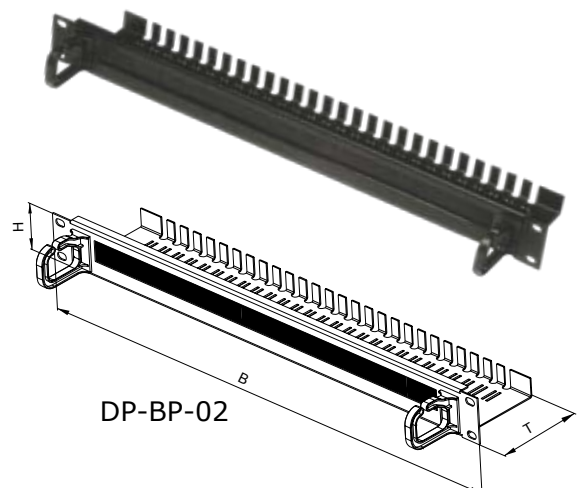

19" BLINDPANEL

19" Blindpanel zur Leerfeld-Abdeckung.

Produktbeschreibung:

- Lieferbar in 1HE, 2HE, 3HE und 5HE
- Farbe pulverbeschichtet RAL 9005

19" BLINDPANEL		
Bestell-Nr.	Höhe in HE	Tiefe in mm
DP-ZA-1U	1	19"
DP-ZA-2U	2	19"
DP-ZA-3U	3	19"
DP-ZA-5U	5	19"

DP-ZA-1U

19" DURCHFÜHRUNGSPANEL

19" Durchführungspanel zur Kabeldurchführung.

Produktbeschreibung:

- Höhe: 1HE
- Breite: 19"
- Farbe pulverbeschichtet RAL 9005

19" DURCHFÜHRUNGSPANEL		
Bestell-Nr.	Höhe in HE	Tiefe in mm
DP-01-VENT	1	19"

DP-01-VENT

19" DURCHFÜHRUNGSPANEL MIT BÜRSTE

19" Durchführungspanel zur Kabeldurchführung und Leerfeld-Abdeckung.

Produktbeschreibung:

- Ausführung:
 - a) Mit Bürste
 - b) Mit Bürste und Kabelmanagement
- Durchführungspanel mit Bürste und Kabelmanagement und zwei Kabelführungsbügeln 40x50mm
- Höhe: 1HE
- Farbe pulverbeschichtet RAL 9005

19" BLINDPANELE UND DURCHFÜHRUNGSPANELE			
Bestell-Nr.	Höhe in HE	Breite	Tiefe in mm
DP-BP-01	1	19"	--
DP-BP-02	1	19"	85

DP-BP-02