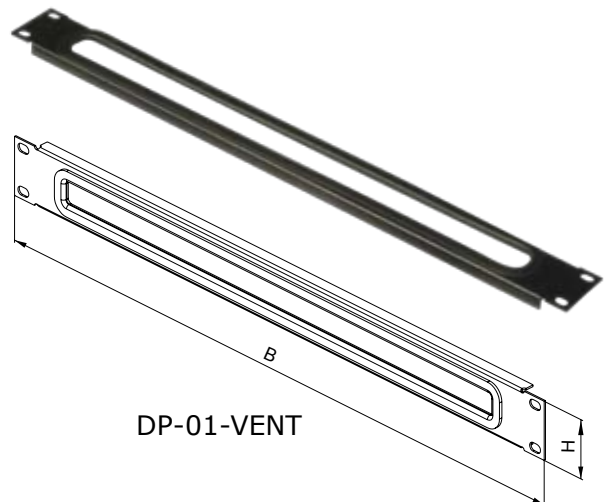

19" BLINDPANEL

19" Blindpanel zur Leerfeld-Abdeckung.

Produktbeschreibung:

- Lieferbar in 1HE, 2HE, 3HE und 5HE
- Farbe pulverbeschichtet RAL 9005

19" BLINDPANEL		
Bestell-Nr.	Höhe in HE	Tiefe in mm
DP-ZA-1U	1	19"
DP-ZA-2U	2	19"
DP-ZA-3U	3	19"
DP-ZA-5U	5	19"

DP-ZA-1U

19" DURCHFÜHRUNGSPANEL

19" Durchführungspanel zur Kabeldurchführung.

Produktbeschreibung:

- Höhe: 1HE
- Breite: 19"
- Farbe pulverbeschichtet RAL 9005

19" DURCHFÜHRUNGSPANEL		
Bestell-Nr.	Höhe in HE	Tiefe in mm
DP-01-VENT	1	19"

DP-01-VENT

19" DURCHFÜHRUNGSPANEL MIT BÜRSTE

19" Durchführungspanel zur Kabeldurchführung und Leerfeld-Abdeckung.

Produktbeschreibung:

- Ausführung:
 - a) Mit Bürste
 - b) Mit Bürste und Kabelmanagement
- Durchführungspanel mit Bürste und Kabelmanagement und zwei Kabelführungsbügeln 40x50mm
- Höhe: 1HE
- Farbe pulverbeschichtet RAL 9005

19" BLINDPANELE UND DURCHFÜHRUNGSPANELE			
Bestell-Nr.	Höhe in HE	Breite	Tiefe in mm
DP-BP-01	1	19"	--
DP-BP-02	1	19"	85

DP-BP-02