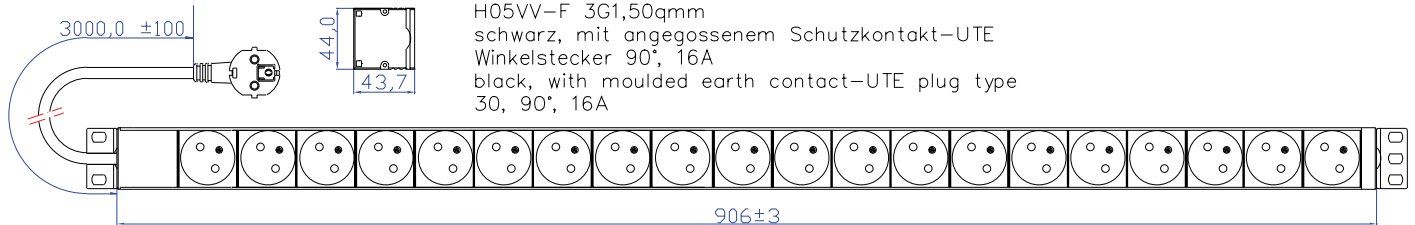

## DP-RP-20-UTEV

Cut\_Sheet\_EN\_21-10-08\_conteg ©

|  | English   | Deutsch  | Français  | По-русски  | Česky  |
|--|---|--|---|--|--|
| Type   | DP-RP-20-UTEV   | DP-RP-20-UTEV  | DP-RP-20-UTEV   | DP-RP-20-UTEV  | DP-RP-20-UTEV  |
| Plug<br>Winkelstecker<br>Angle de prise<br>Вилка<br>zástrčka                             | moulded earth contact-<br>UTE plug type 30, 90°,<br>16A<br>H05VV-F 3G1,50 cm2,<br>3000 ± 100mm                              | Angegossenem<br>Schutzkontakt-Schuko/<br>UTE Winkelstecker 90°,<br>16A<br>H05VV-F 3G1,50 cm2,<br>3000 ± 100mm          | UTE, 90°, 16A<br>H05VV-F 3G1,50 cm2,<br>3000 ± 100mm  | неразборная литая<br>вилка со встроенным<br>контактом заземления<br>- вилка типа UTE 30,<br>90°, 16A<br>H05VV-F 3G1,50 см2,<br>3000 ± 100 мм   | UTE zástrčka typu 30,<br>90°, 16A<br>H05VV-F 3G1,50 cm2,<br>3000 ± 100mm   |
| Socket<br>Steckdosen<br>Prises<br>Розетка<br>Typ zásuvek                                 | 20x UTE/French, regard-<br>ing to NF-C61314<br>2-pole with earthing<br>contact<br>16A/3680W, AC 250V,<br>IP20<br>35° turned | 20x Schuko/UTE<br>nach norm NF-C61314<br>2-polig mit Schutzkon-<br>takt<br>16A/3680W, AC 250V,<br>IP20, um 35° gedreht | 20x UTE/French<br>NF.C61314<br>2- pôles, 1 prise de terre<br>16A/3680W, AC 250V,<br>IP20, coulé à 35° | 20x UTE/Французский<br>стандарт, согласно<br>NF-C61314<br>под двухштекерную<br>вилку; с контактом<br>заземления<br>16А/3680Вт,<br>переменный ток 250<br>В, IP20<br>С разворотом на 35° | 20x UTE/French<br>dle NF-61314<br>2-kontaktní se zemnicím<br>kolíkem<br>16A/3680W, AC 250V,<br>IP20, otočený o 35° |
| Connection<br>Anschluss<br>Connection<br>Подключение провода<br>zapojení                 | non rewirable   | Nicht<br>wiederanschließbar  | Reconnection impossible   | замена провода<br>питания невозможна   | Nerozebíratelné pro-<br>vedení   |
| Body<br>Profil<br>Body<br>Корпус<br>Material těla  | 1U, ALU, anodised   | 1U, ALU, eloxiert  | 1U, ALU, anodisé  | 1U, алюминий,<br>анодированный   | 1U, hliník - ALU,<br>anodizovaný   |
| Plastic parts<br>Kunststoff<br>Éléments plastiques<br>Пластиковые части<br>Plastové díly | RAL 7035<br>PA6, fibre glass 30%<br>Glow wire test up to<br>850°C   | RAL 7035<br>PA6, Fiberglas 30%<br>Glühdraht-Prüfung bis<br>850°C   | RAL 7035<br>PA6, fibre de verre 30%<br>Test au fil incandescent :<br>jusqu'à 850°C                    | RAL 7035<br>PA6, стеклопластик<br>30%<br>Испытание на<br>воспламеняемость<br>от раскаленной<br>проволоки - до 850°C  | RAL 7035<br>PA6, skleněné vlákna<br>30%<br>Testováno na teploty do<br>850°C  |
| Brackets<br>Haltewinkel<br>Equerres<br>Скобы крепления<br>Úchyty                         | Steelcase<br>Mounting in 90° steps<br>Vertical fitting  | Stahlblech<br>Montage in 90° Schrit-<br>ten möglich<br>Vertikale Montage   | Montage au pas de 90°<br>Montage vertical   | Материал: сталь<br>Монтаж с шагом 90°<br>Горизонтальная<br>и вертикальная<br>установка   | Plechové úchyty Monto-<br>vatelné v 90° krocích<br>Vertikální uchycení   |
| Form of delivery<br>Liefeform<br>Conditionnement<br>Поставка (упаковка)<br>Balení        | Neutral polybag<br>Paper box  | Neutrale Polibeutel<br>Karton  | Emballage dans polybag<br>neuter + paper box  | Нейтральная<br>полиэтиленовая<br>упаковка  | Plastový obal<br>Kartónová krabice   |
| Extent of delivery<br>Lieferumfang<br>Composition<br>Поставка (комплект)<br>Obsah balení | 1x Socket strip<br>2x 19" mounting<br>brackets (Loose)  | 1x Steckdosenleiste<br>2x 19" Befestigungsw-<br>inkel (Lose beigelegt)   | 1x Bâti de prises<br>2x Equerre 19" (en vrac)   | 1 x блок розеток<br>2 x скобы крепления<br>к 19" направляющим<br>(прикреплены к блоку<br>розеток)  | 1x Napájecí panel<br>2x 19" montážní úchyty<br>(volně uloženy)   |