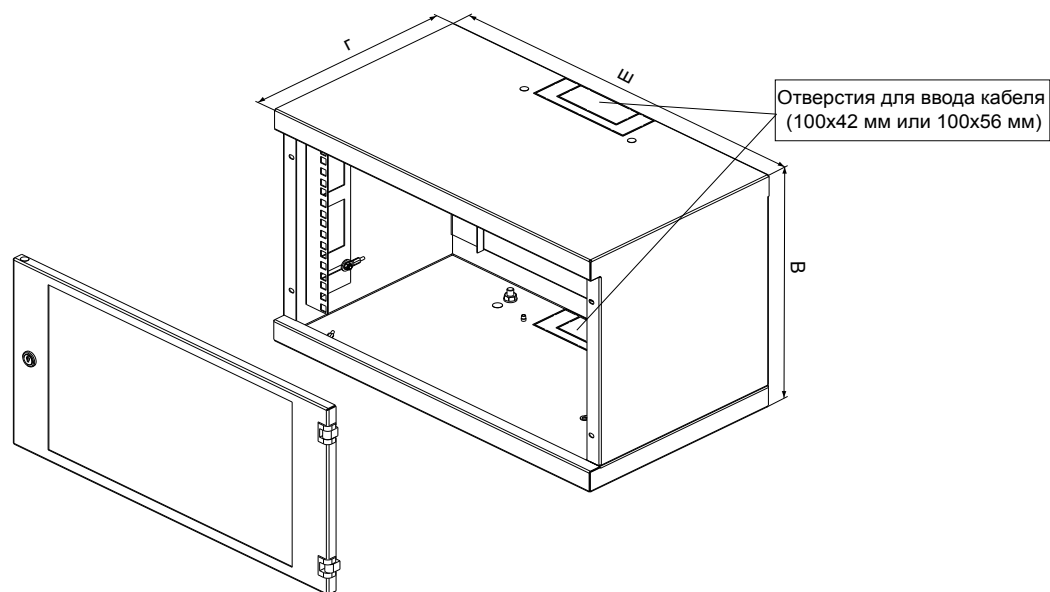

19" НАСТЕННЫЕ ШКАФЫ СЕРИИ REN

19" настенные телекоммуникационные шкафы предназначены для установки коммутационных панелей, активного оборудования и т.п.

Описание:

- Три типа:
 - а) Высота 6U; глубина 300 мм
 - б) Высота 6, 10, 12 и 15U; глубина 400 мм
 - в) Высота 6, 10, 12 и 15U; глубина 500 мм
- Ширина 530 мм
- Покрытие: порошковая эмаль. Стандартный цвет: RAL 7035
- Дверь – тонированное закаленное стекло (EN 12150-1) в стальной раме или сплошная стальная
- Дверь имеет как правую, так и левую навеску
- Дверь открывается на 180°
- Просечки отверстий в крыше и днище для ввода кабеля (100x42 мм и 100x56 мм) – расположены непосредственно у задней стенки для предотвращения изгиба кабеля
- Отверстия для ввода кабеля могут быть закрыты заглушками DP-DB-200x68 (не входят в стандартный комплект поставки)
- Задняя стенка отсутствует
- Две 19" направляющие можно передвинуть вглубь шкафа (диапазон перемещения от 0 до 60 мм)
- Монтажные отверстия в задней части для крепления шкафа к стене
- Комплект для заземления
- Номинальная нагрузка 20 кг
- Класс защиты IP30

Стандартная комплектация:

Две 19" вертикальные направляющие
 Дверь – тонированное закаленное стекло (EN 12150-1) в стальной раме с замком
 Комплект для заземления

Код	Высота, U	Размеры, мм				Размеры, включая упаковку, мм			Вес брутто, кг
		Высота	Ширина	Глубина	Полезная глубина	Высота	Ширина	Глубина	
REN-06-60/30	6	332	530	300	250	350	555	339	9
REN-06-60/40	6	332	530	400	350	350	555	439	10
REN-10-60/40	10	510	530	400	350	535	555	439	12
REN-12-60/40	12	599	530	400	350	655	555	439	15,5
REN-15-60/40	15	732	530	400	350	758	555	439	16
REN-06-60/50	6	332	530	500	450	350	555	539	11
REN-10-60/50	10	510	530	500	450	535	555	539	13
REN-12-60/50	12	599	530	500	450	655	555	539	21,6
REN-15-60/50	15	732	530	500	450	758	555	539	17,5