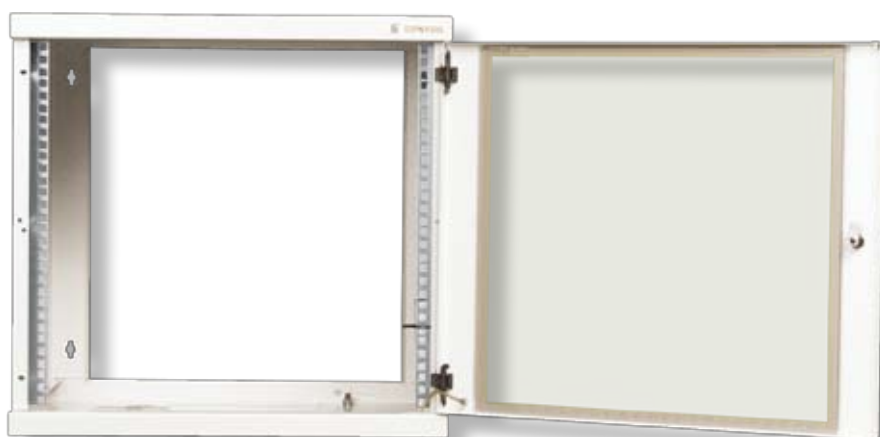

19" НАСТЕННЫЕ ШКАФЫ СЕРИИ REN

19" настенные телекоммуникационные шкафы предназначены для установки коммутационных панелей, активного оборудования и т.п.

Описание:

- Три типа:
 - а) Высота 6U; глубина 300 мм
 - б) Высота 6, 10, 12 и 15U; глубина 400 мм
 - в) Высота 6, 10, 12 и 15U; глубина 500 мм
- Ширина 530 мм
- Покрытие: порошковая эмаль. Стандартный цвет: RAL 7035
- Дверь – тонированное закаленное стекло (EN 12150-1) в стальной раме или сплошная стальная
- Дверь имеет как правую, так и левую навеску
- Дверь открывается на 180°
- Просечки отверстий в крыше и днище для ввода кабеля (100x42 мм и 100x56 мм) – расположены непосредственно у задней стенки для предотвращения изгиба кабеля
- Отверстия для ввода кабеля могут быть закрыты заглушками DP-DB-200x68 (не входят в стандартный комплект поставки)
- Задняя стенка отсутствует
- Две 19" направляющие можно передвинуть вглубь шкафа (диапазон перемещения от 0 до 60 мм)
- Монтажные отверстия в задней части для крепления шкафа к стене
- Комплект для заземления
- Номинальная нагрузка 20 кг
- Класс защиты IP30

Стандартная комплектация:

Две 19" вертикальные направляющие
 Дверь – тонированное закаленное стекло (EN 12150-1) в стальной раме с замком
 Комплект для заземления

Код	Высота, U	Размеры, мм				Размеры, включая упаковку, мм			Вес брутто, кг
		Высота	Ширина	Глубина	Полезная глубина	Высота	Ширина	Глубина	
REN-06-60/30	6	332	530	300	250	350	555	339	9
REN-06-60/40	6	332	530	400	350	350	555	439	10
REN-10-60/40	10	510	530	400	350	535	555	439	12
REN-12-60/40	12	599	530	400	350	655	555	439	15,5
REN-15-60/40	15	732	530	400	350	758	555	439	16
REN-06-60/50	6	332	530	500	450	350	555	539	11
REN-10-60/50	10	510	530	500	450	535	555	539	13
REN-12-60/50	12	599	530	500	450	655	555	539	21,6
REN-15-60/50	15	732	530	500	450	758	555	539	17,5